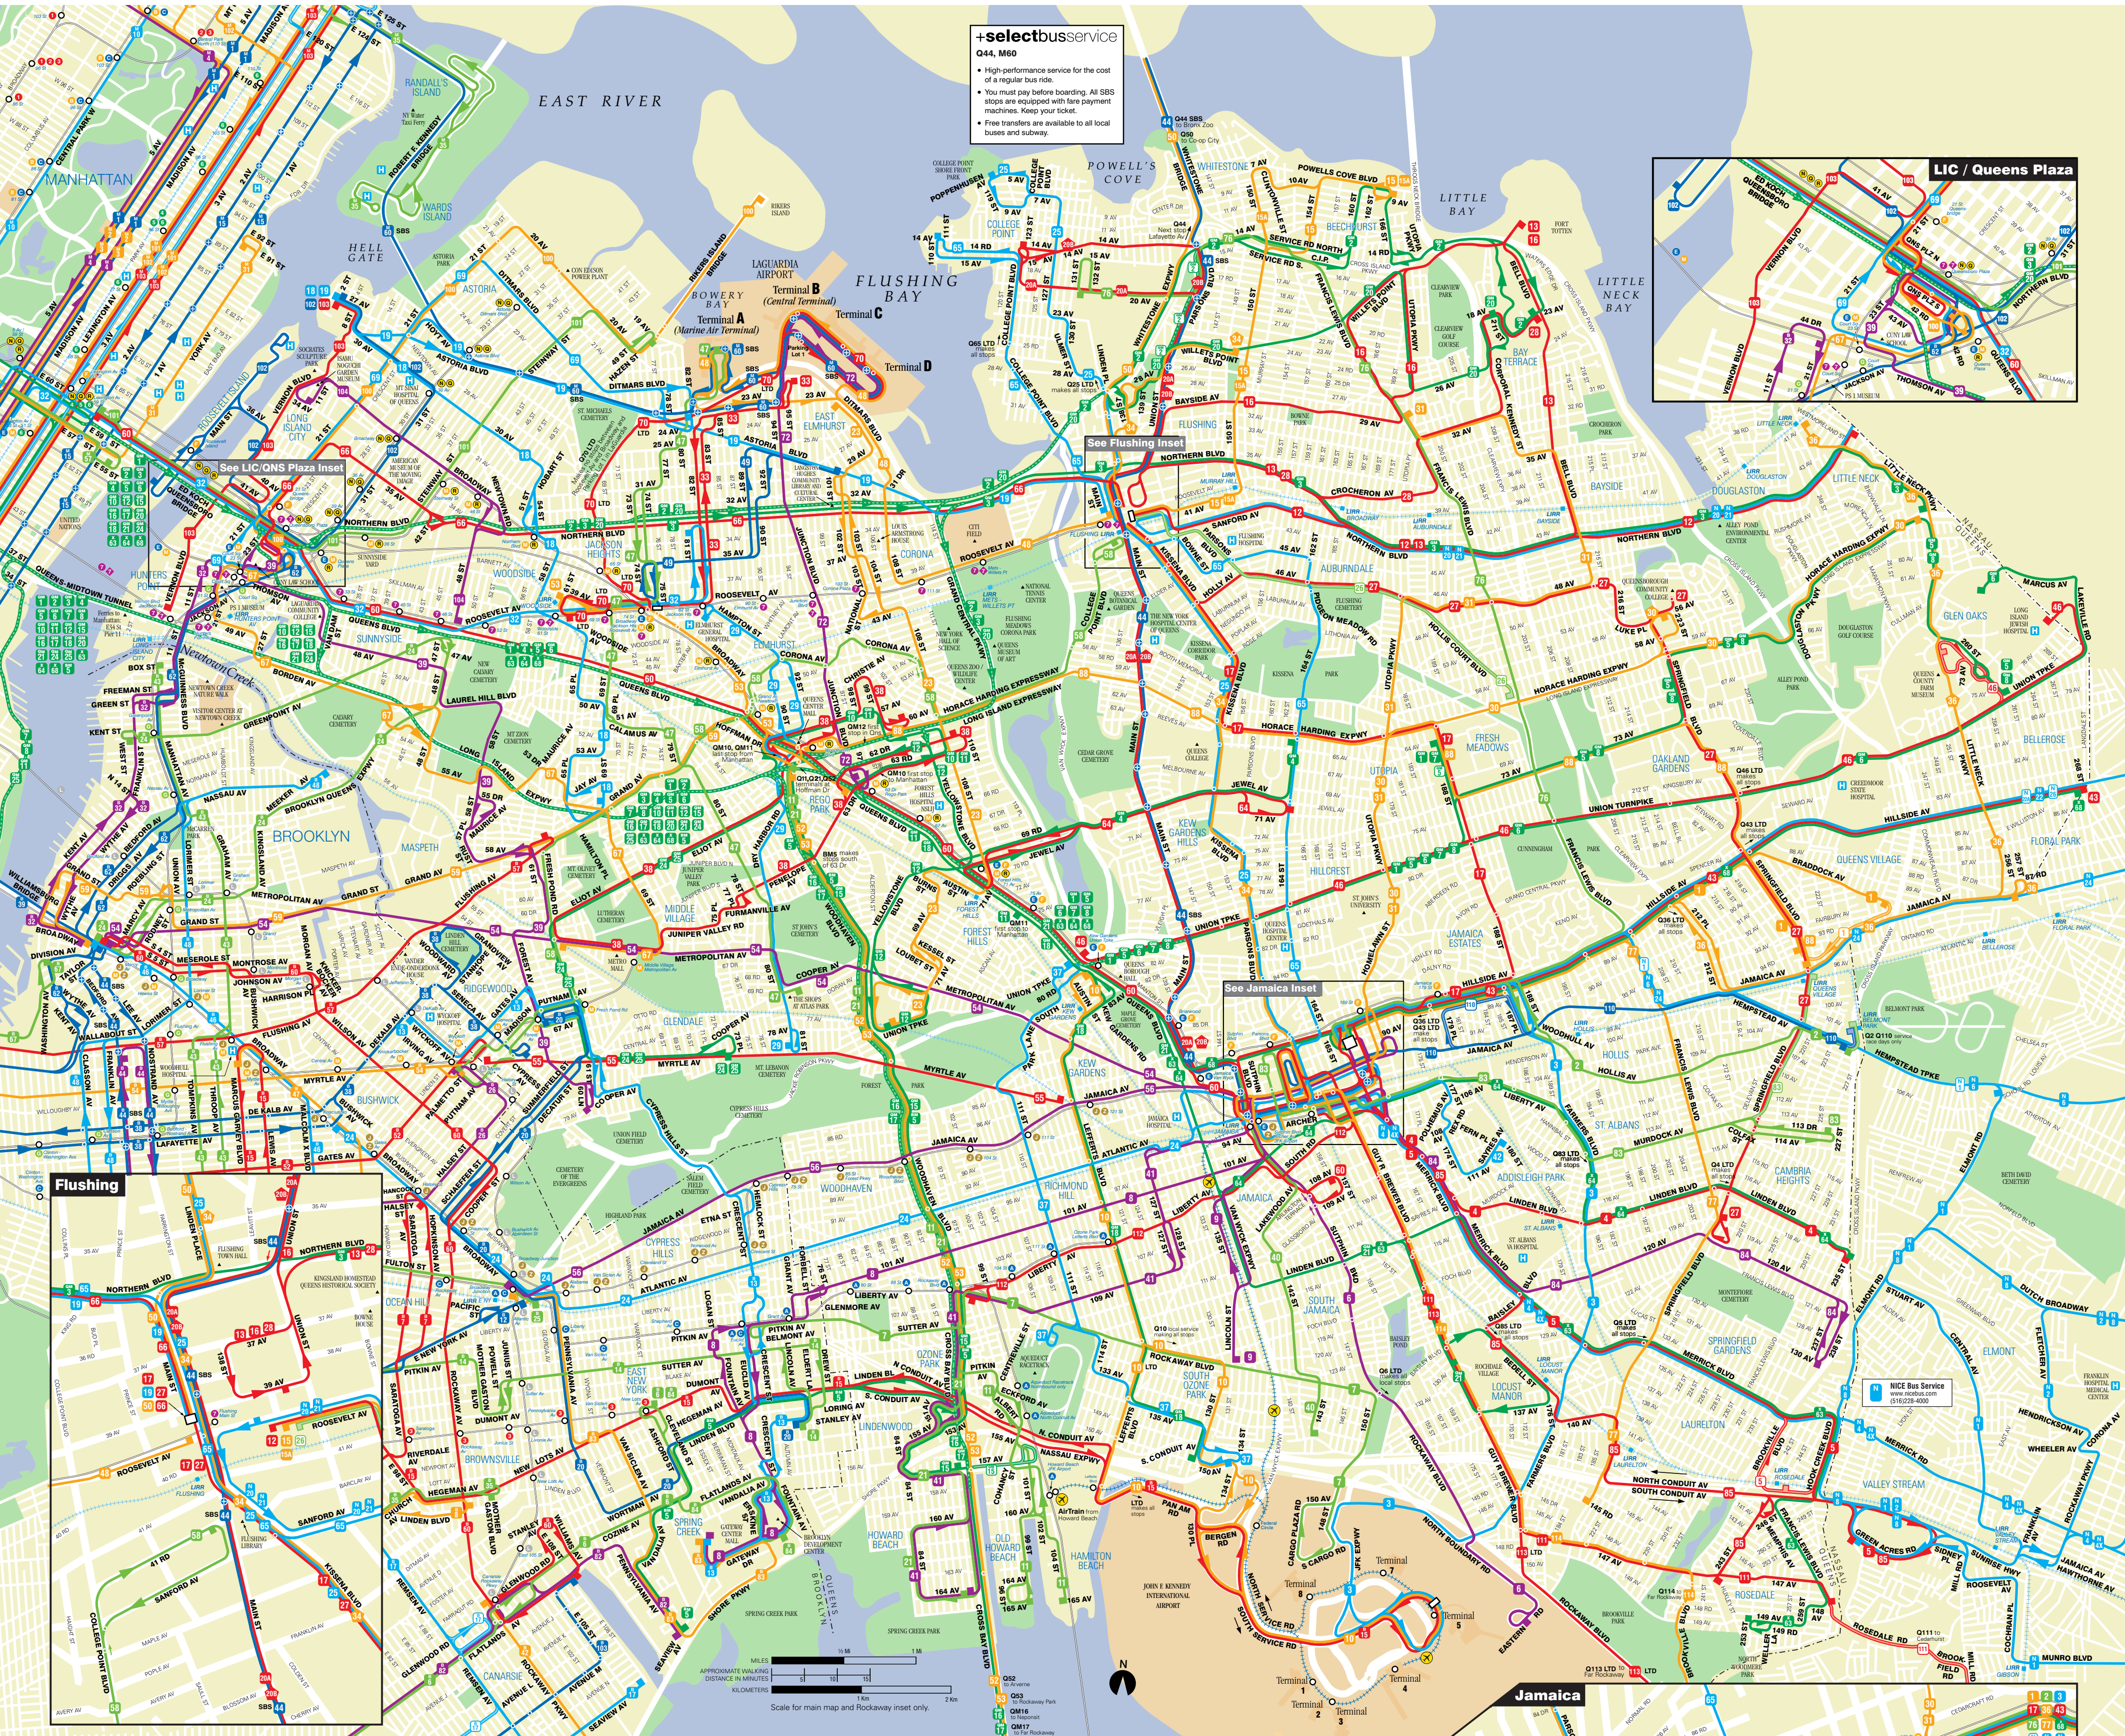

Queens Bus Map

Bus Route Colors

Local Bus Routes												Express Bus Routes											
1	2	3	4	5	6	7	8	9	10	11	12	13	14	15	16	17	18	19	20	21	22	23	
24	25	26	27	28	29	30	31	32	33	34	35	36	37	38	39	40	41	42	43	44	45	46	
47	48	49	50	51	52	53	54	55	56	57	58	59	60	61	62	63	64	65	66	67	68	69	
70	71	72	73	74	75	76	77	78	79	80	81	82	83	84	85	86	87	88	89	90	91	92	
93	94	95	96	97	98	99	100	101	102	103	104	105	106	107	108	109	110	111	112	113	114	115	